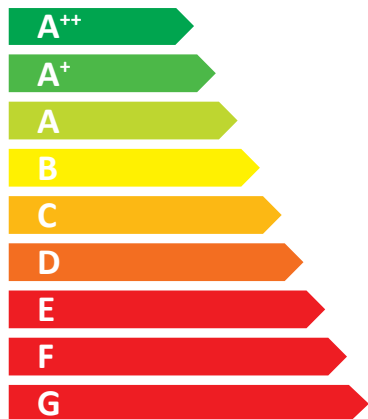

# ENERG

енергия · ενεργεια

Y

IJA

IE

IA

**THERMOROSSI** <sup>TR</sup>

ASPIROTRONIC LE 24