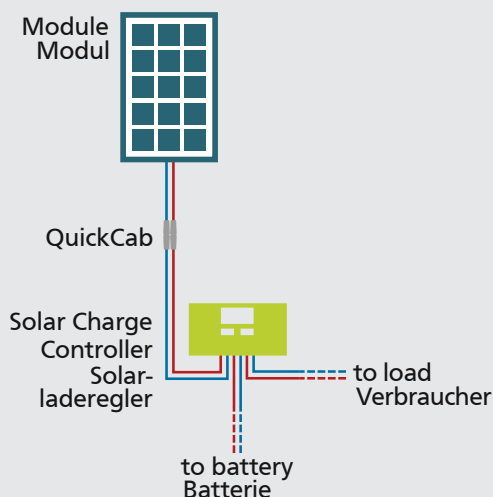

SPR Caravan Kit

Solar Peak Seven 2.0 160 W

600334 • 11/2017

These integrated sets allow for an easy operation of 12 V-consumers such as light, radio, or 12 V pond pumps, etc. If you connect a 230 V inverter, you can also supply any electrical device just as if you were on the grid!

This set is an ideal solution if you need solar power only in the evening hours, or weekends, e.g. in your garden or holiday home.

Die Phaesun Komplett-Kits sind ideal für die einfache Stromversorgung von 12 V-Verbrauchern wie Beleuchtung, Radio oder kleinen Pumpen. In Verbindung mit einem 230 V Wechselrichter können Sie auch normale Haushaltsgeräte versorgen.

Dieses Set ist die ideale Lösung, für eine Stromversorgung für unterwegs. Das Set beinhaltet alle Komponenten zur Installation an Ihrem Wohnmobil.

Stck. Pcs.	Article	Artikel
1	Solar module Sun Peak SPR 160 W 12 VDC	Solarmodul Sun Peak SPR 160 W 12 VDC
1	Solar charge controller Steca Solsum 10.10	Solarladeregler Steca Solsum 10.10
1	Roof duct	Dachdurchführung
1	Module mounting kit Easy Mount One and Easy Mount Two	Modulbefestigungskit Easy Mount One und Easy Mount Two
1	Glue Set Easy Bond Two	Klebeset Easy Bond Two
1	Module cable 5m	Modulkabel 5m
1	Adapter cable for EBL	Adapterkabel für EBL
1	Battery cable with fuse	Batteriekabel mit Sicherung